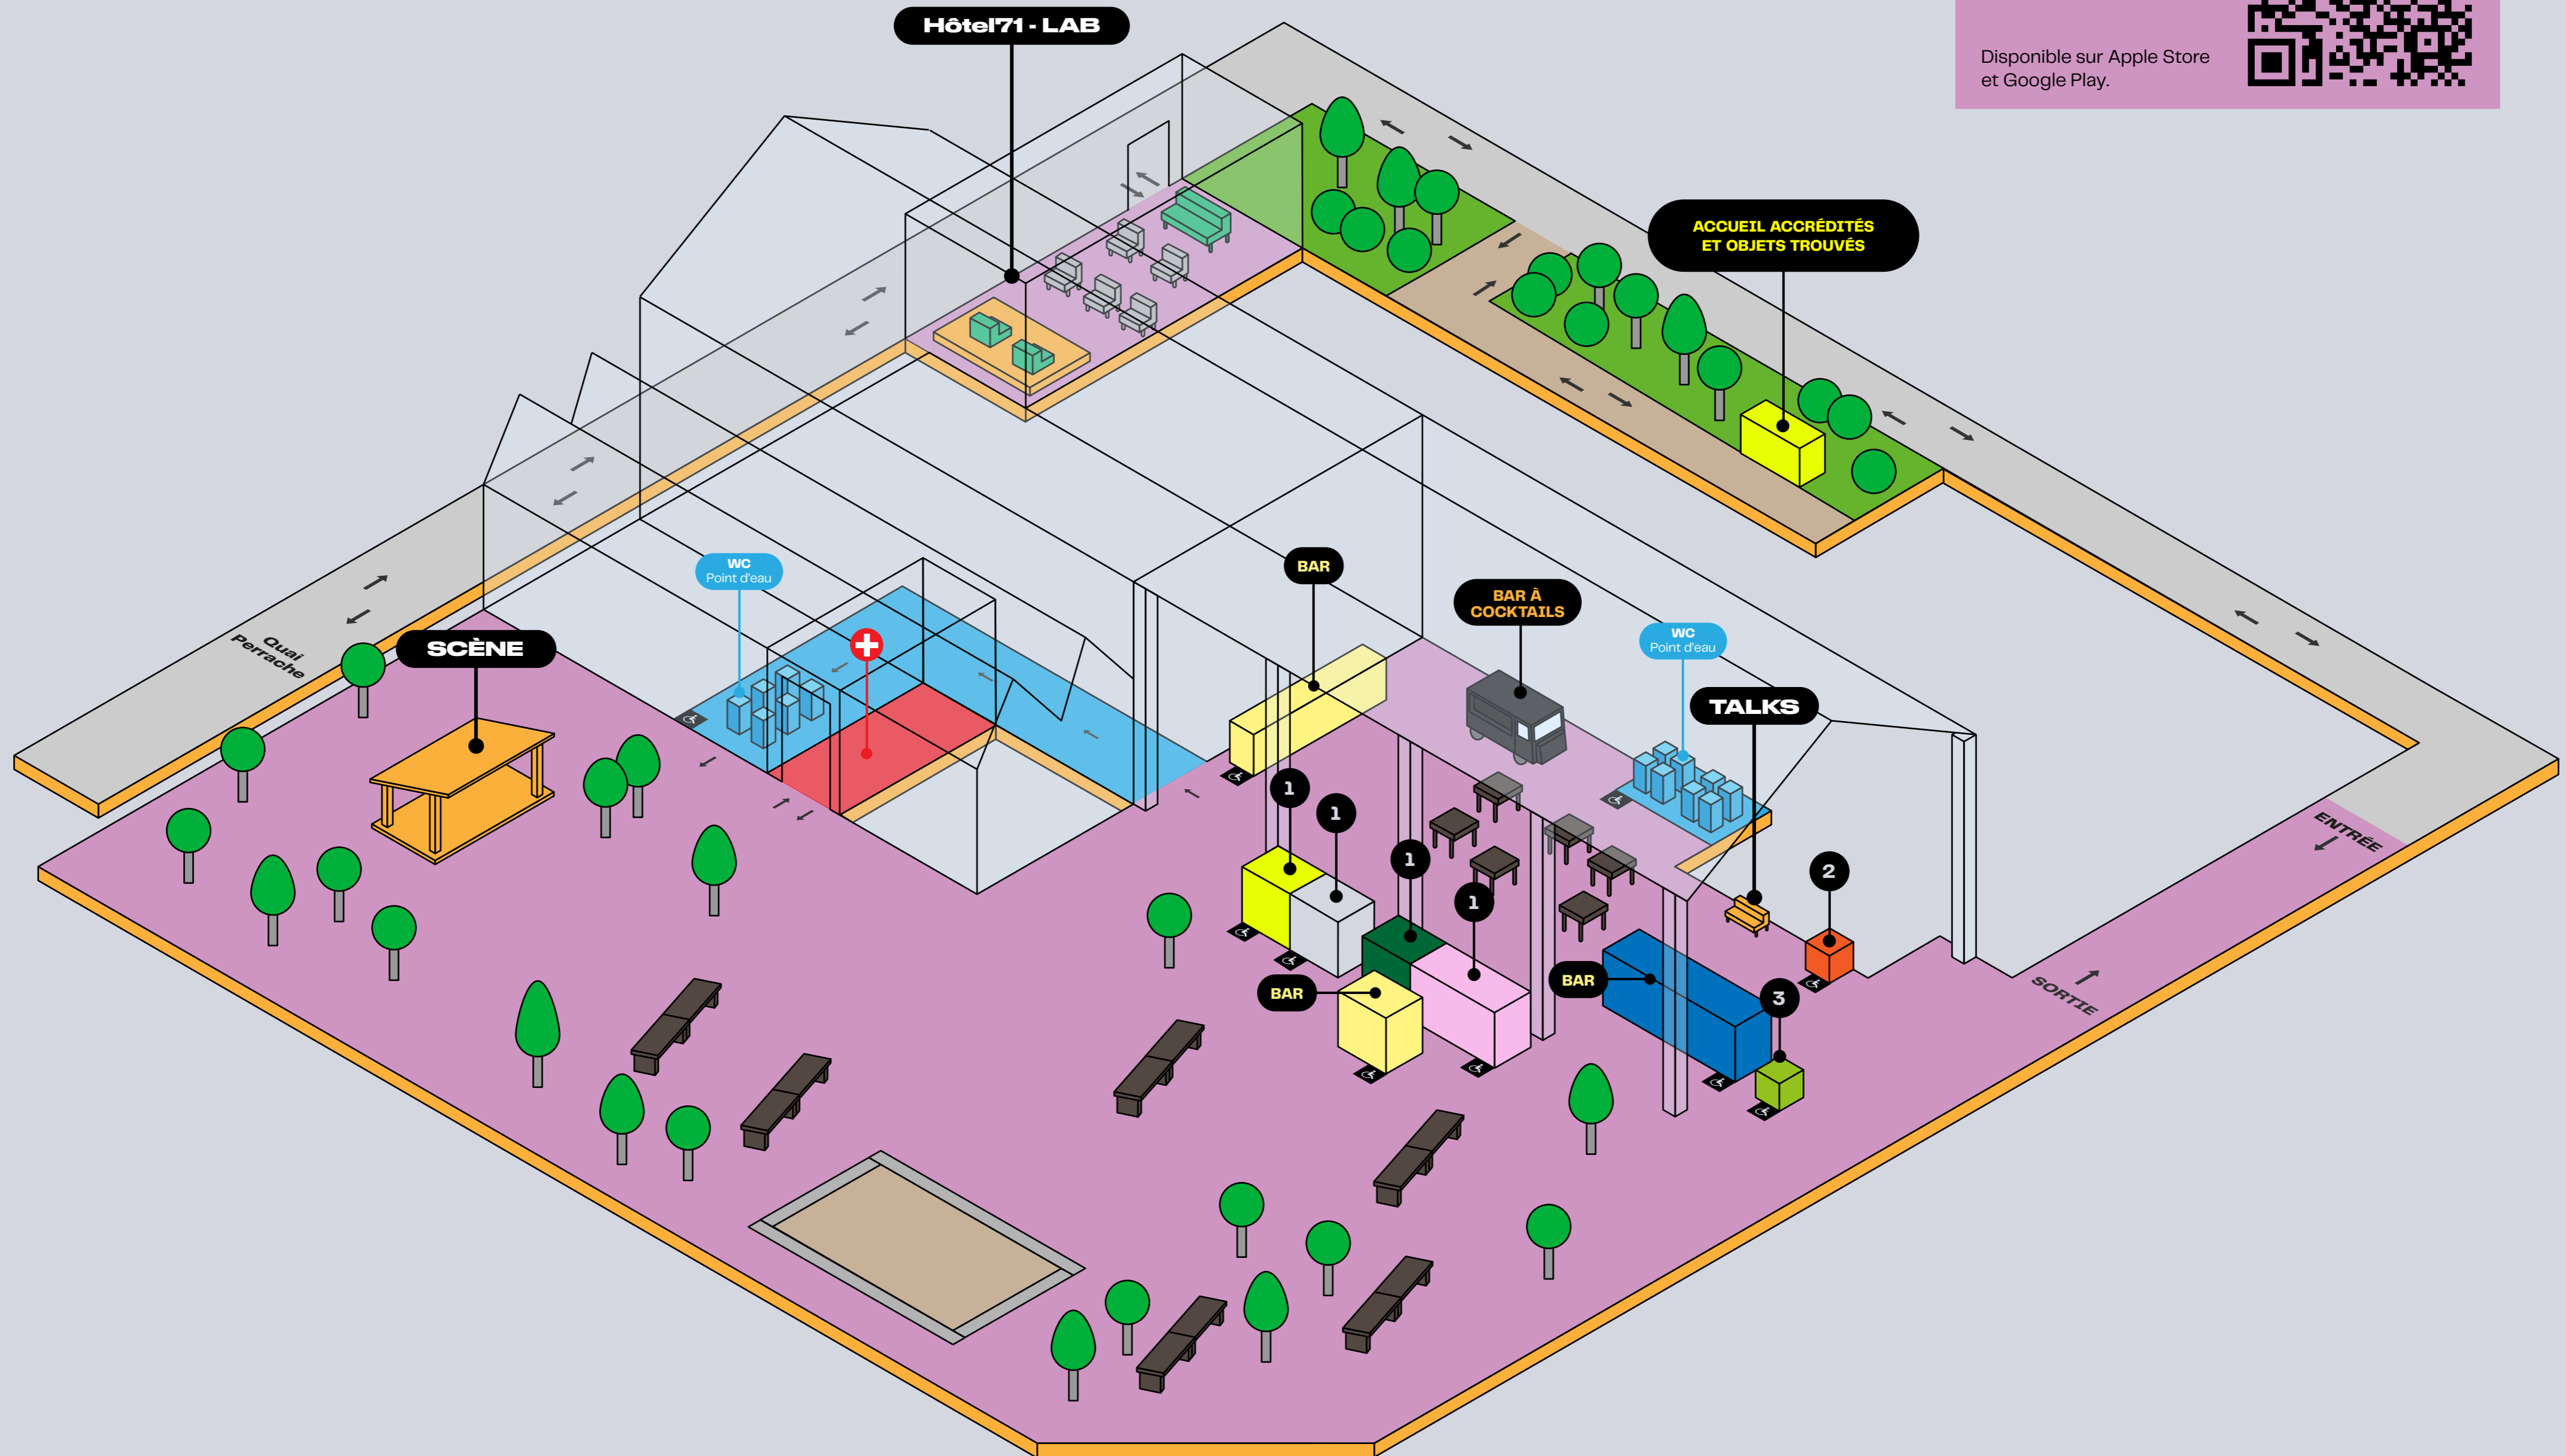

TÉLÉCHARGEZ
L'APPLICATION
NUITS SONORES :

Disponible sur Apple Store
et Google Play.

TRAM T1 : ARRÊT MUSÉE DES CONFLUENCES
TRAM T2 : ARRÊT HÔTEL
DE RÉGION MONTROCHET

BUS 15, 63, C7 ET C10 :
ARRÊT MUSÉE DES CONFLUENCES

- 1 FOOD CORNER by HEAT
- 2 BOUTIQUE NUITS SONORES
X SECOURS POPULAIRE
- 3 PRÉVENTION